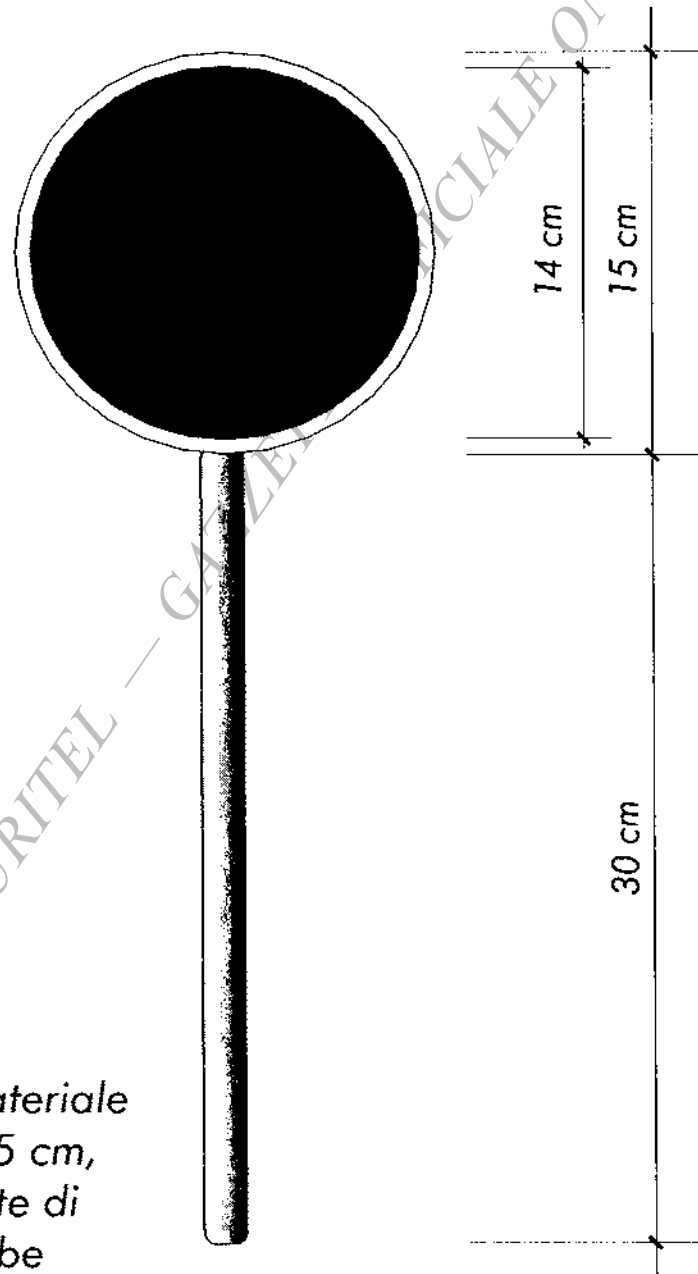

ALLEGATO 4

PALETTA DI SEGNALAZIONE**Caratteristiche:**

- disco metallico o di materiale sintetico di diametro 15 cm, con pellicola rifrangente di colore rosso su entrambe le facce e bordino bianco;
- manico di metallo o di materiale sintetico di colore bianco